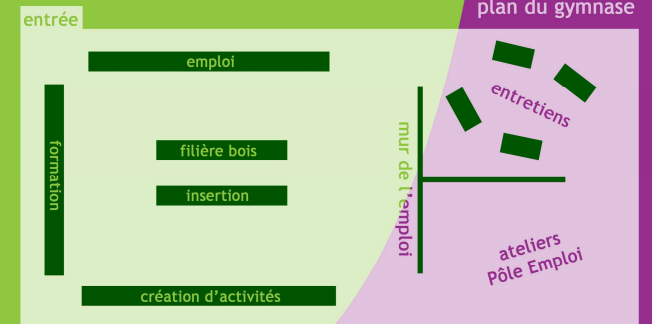

...l'Emploi
 ...la Formation

...l'Insertion
 ...la Création d'Activités

Entrée libre 13h30 - 17h
 Espace dédié «Filière bois»
 Espace dédié Pôle emploi

Forum de l'Emploi
 et de la Création d'Activités
 en Milieu Rural

- En 2013, le Forum c'était
- 750 visiteurs
- 94 entretiens
- 80 offres d'emplois

...je recherche un emploi
 ...j'ai un projet, je cherche à m'informer
 ...je veux découvrir les emplois dans la filière bois
 ...je cherche à compléter mes acquis par la formation

plan du gymnase